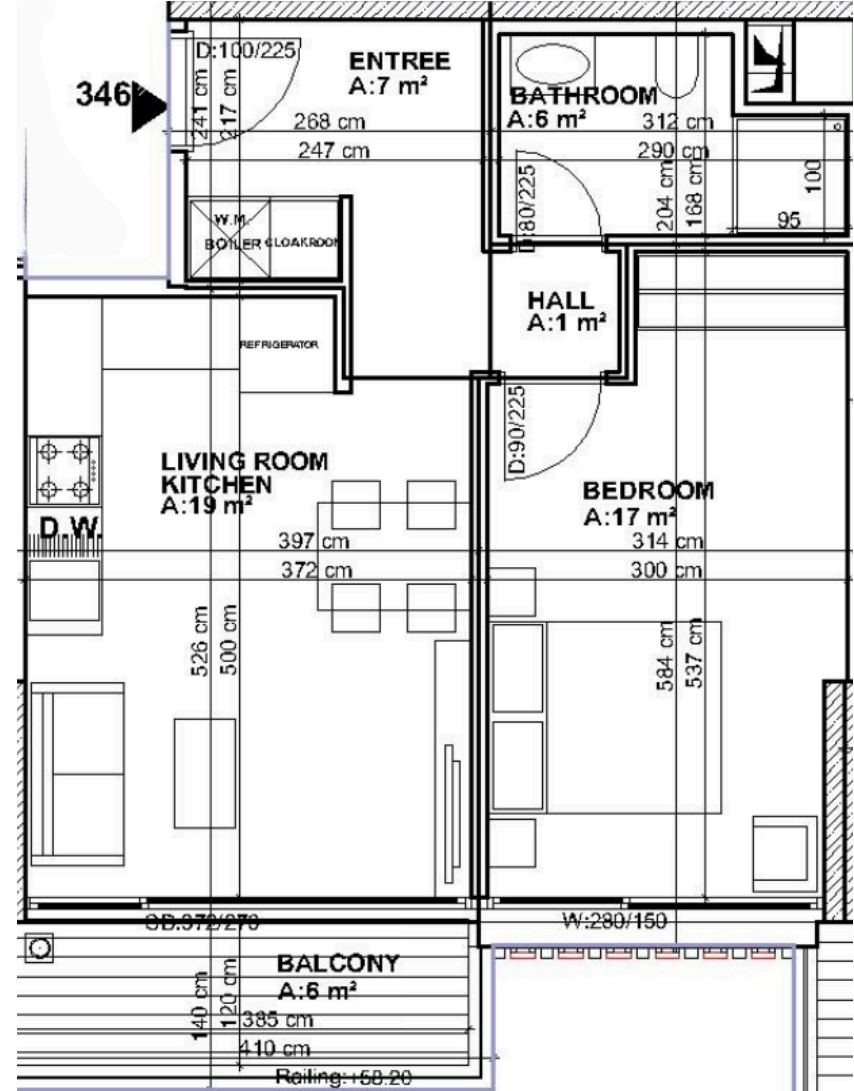

Teklif bilgileri:

1+1	£115.000
Peşin ödeme	%100
C blok	14 kat
1 banyolu	

**Fiyata dahil full eşyalı teslim.
Kira garantili daire(hak devri için şirket
kabul ederse)**

Teslim zamanı Haziran 2025

Deniz cepheli, önünde B blok var

Deniz taraf